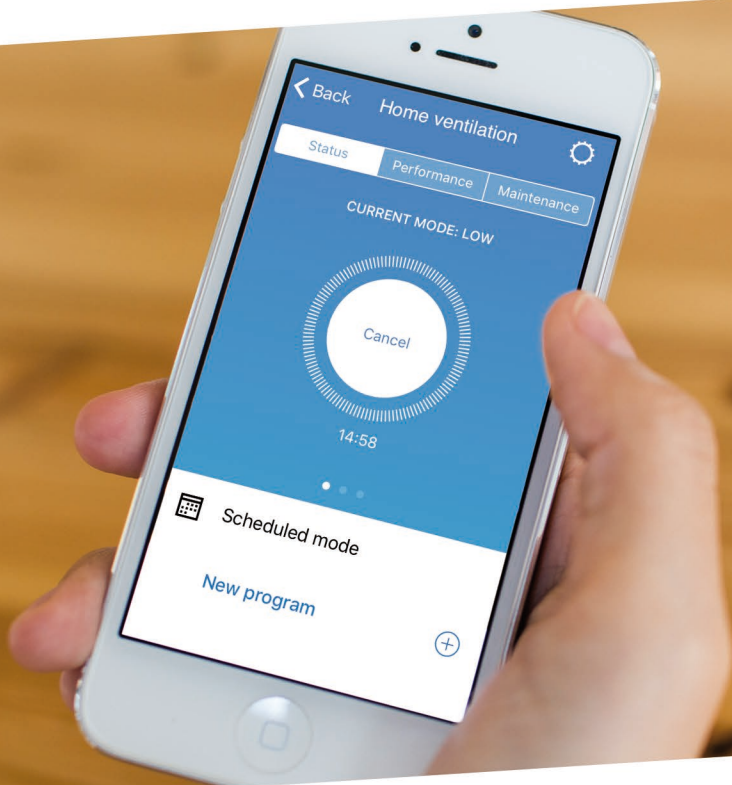

Vent-Axia **Kinetic Advance**

energooszczędny rekuperator z Wi-Fi

- wydajność: **350 m³/h** (domy do 180 m²)
- wymiennik **przeciwprądowy** (odzysk ciepła do 93%)
- oszczędne **silniki prądu stałego EC**
- sterownik **z ekranem dotykowym** na obudowie
- kontrola **przez Wi-Fi i aplikację mobilną**
- do wyboru filtry klasy **G3, M5 lub F7**
- kompaktowe wymiary **760 x 660 x 443 mm**
- spełnia wymogi programu „**Czyste Powietrze**”

Jaką funkcję w domu pełni rekuperator?

Poza wymianą, filtrowaniem i osuszaniem powietrza, rekuperator Kinetic Advance pozwala znacznie obniżyć opłaty za ogrzewanie poprzez odzysk do 93% energii z powietrza wyciąganego. Zaawansowane filtry o klasie do F7 gwarantują krystalicznie czyste powietrze nawet w obszarach miejskich, a nowoczesne wentylatory ograniczają generowany hałas do minimum. Uzyskanie optymalnego klimatu dopasowanego do preferencji użytkowników jeszcze nigdy nie było takie proste!

Inteligentne sterowanie

Rekuperator Kinetic Advance, poza sterownikiem dotykowym na obudowie, można wyposażyć w moduł komunikacji Wi-Fi. Wszystkie parametry pracy urządzenia mogą być kontrolowane poprzez bezpłatną aplikację mobilną dostępną na systemy Android i iOS.